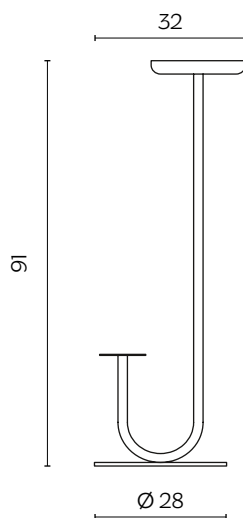

Available freestanding, wall mounted or with mirror.

DIMENSIONI | DIMENSIONS

lunghezza | width: 28 cm
larghezza | depth: 50 cm
altezza | height: 81 cm

lunghezza | width: 28 cm
larghezza | depth: 32cm
altezza | height: 91 cm

DIMENSIONI | DIMENSIONS

lunghezza | width: 22 cm

larghezza | depth: 26 cm

altezza | height: 57 cm

FINITURE STRUTTURA | STRUCTURE FINISHES

LACCATO | LACQUER

Nero
NCS S9000-N

METALLO | METAL