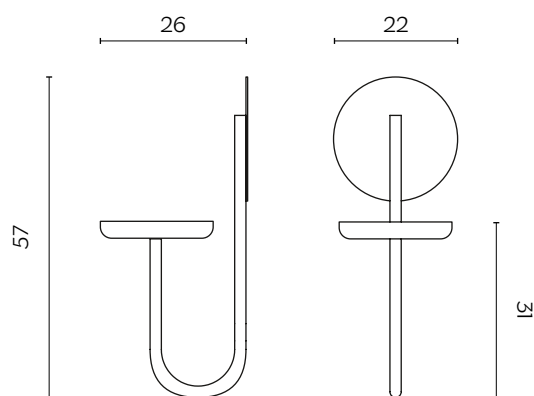

Available freestanding, wall mounted or with mirror.

DIMENSIONI | DIMENSIONS

lunghezza | width: 28 cm
larghezza | depth: 50 cm
altezza | height: 81 cm

lunghezza | width: 28 cm
larghezza | depth: 32cm
altezza | height: 91 cm

DIMENSIONI | DIMENSIONS

lunghezza | width: 22 cm

larghezza | depth: 26 cm

altezza | height: 57 cm

FINITURE STRUTTURA | STRUCTURE FINISHES

LACCATO | LACQUER

Nero
NCS S9000-N

METALLO | METAL