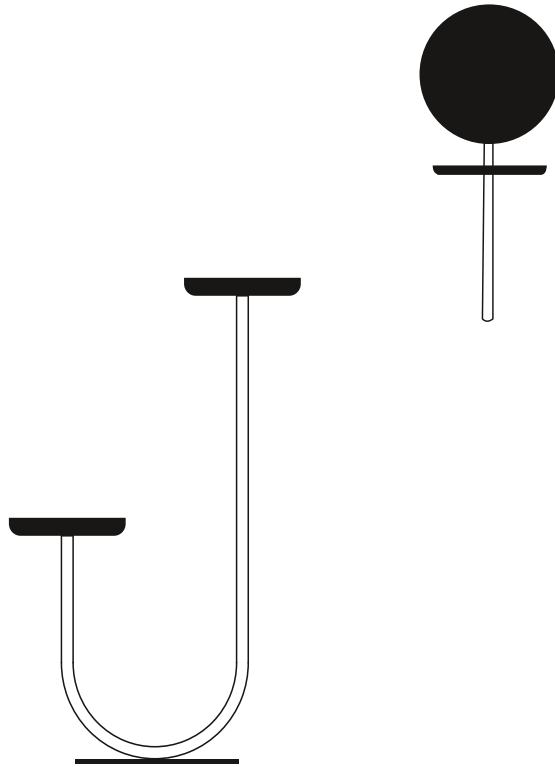

CIGALES

by Paolo Cappello

Cigales nasce per decorare con il verde e trasformare l'ambiente in una piccola oasi domestica. Per questo pensiamo che Cigales non sia solo un oggetto affascinante, ma la proposta di uno stile di vita positivo, che dialoga con l'equilibrio psicofisico dell'individuo.

Disponibile freestanding, da parete e con specchio.

Cigales was made to decorate with greenery and to transform the environment into a small domestic oasis. That is why we think that Cigales is not just a charming piece but also an idea for a positive lifestyle, which converses with your psychophysical balance.

Available freestanding, wall mounted or with mirror.

DIMENSIONI | DIMENSIONS

lunghezza | width: 28 cm
larghezza | depth: 50 cm
altezza | height: 81 cm

lunghezza | width: 28 cm
larghezza | depth: 32cm
altezza | height: 91 cm

DIMENSIONI | DIMENSIONS

lunghezza | width: 22 cm

larghezza | depth: 26 cm

altezza | height: 57 cm

FINITURE STRUTTURA | STRUCTURE FINISHES

LACCATO | LACQUER

Nero
NCS S9000-N

METALLO | METAL