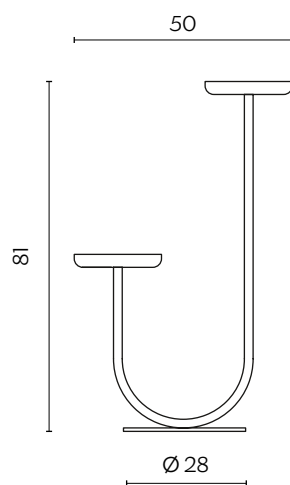

Available freestanding, wall mounted or with mirror.

DIMENSIONI | DIMENSIONS

lunghezza | width: 28 cm
larghezza | depth: 50 cm
altezza | height: 81 cm

lunghezza | width: 28 cm
larghezza | depth: 32cm
altezza | height: 91 cm

DIMENSIONI | DIMENSIONS

lunghezza | width: 22 cm

larghezza | depth: 26 cm

altezza | height: 57 cm

FINITURE STRUTTURA | STRUCTURE FINISHES

LACCATO | LACQUER

Nero
NCS S9000-N

METALLO | METAL