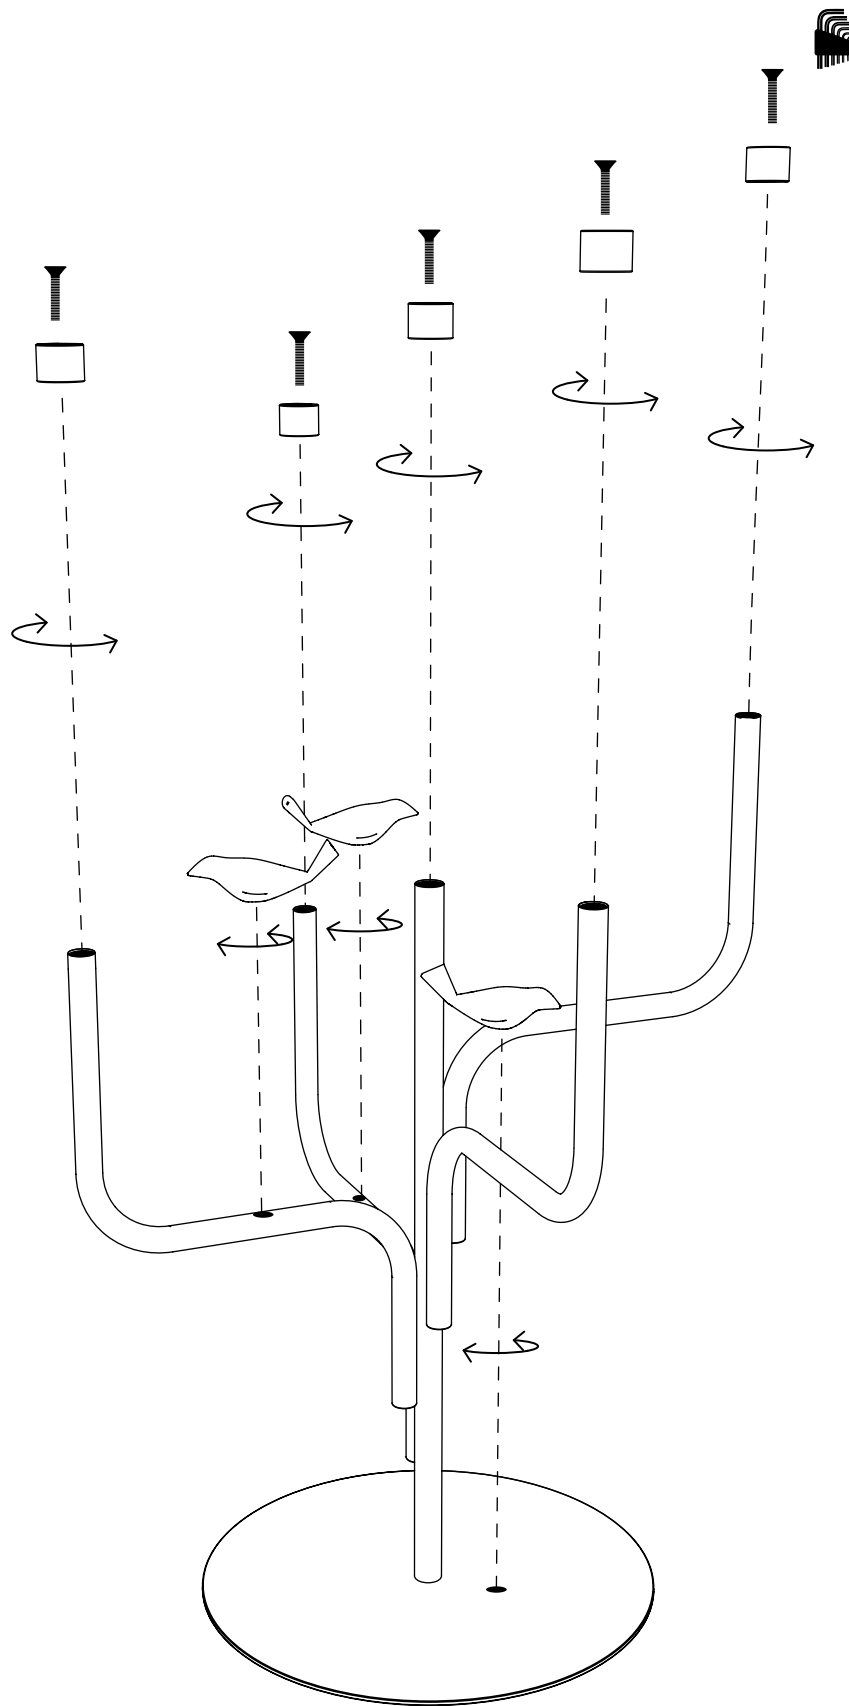

BI  
RD  
WA  
TCH  
CAN  
DLE

BELLAVISTA  
&PICCINI

Candelabro in tondino di metallo colore antracite opaco, portacandele e uccellini in fusione di ottone in diverse finiture (ottone lucido, ottone satinato, nichel nero lucido, nichel nero satinato).

0,25

2

4

D. 46

minottiitalia