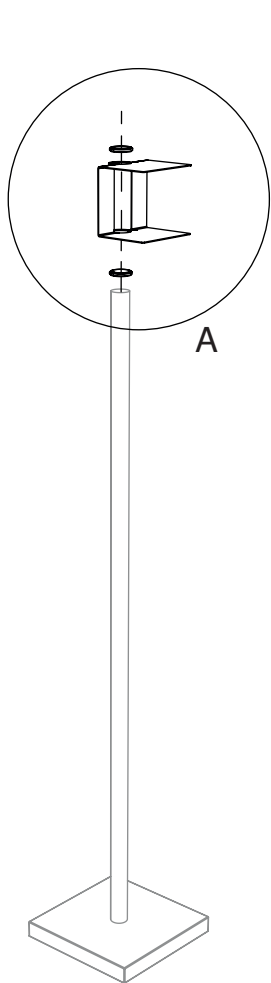

CLE
OPATRA
A
DSH

Libreria verticale autoportante completa di 10 ripiani in metallo verniciato a polveri termoindurenti, colore bianco finitura opaco (non gofrato), base acciaio inox - mirror. I ripiani ruotano di 360° attorno alla struttura verticale. Disponibile con cassetti svuotatasche (multipli di 2).

Free-standing vertical bookcase with 10 shelves in painted metal, coated with thermosetting powders white colour matt finishing (not embossed), base in inox steel - mirror. Revolving shelves 360° around the vertical structure, available with drawers empty-pockets (multiple of 2).

ESEMPIO ROTAZIONE
EXAMPLE OF ROTATION

1

2

3

DA TI TE CNI CI TE CH NIC AL DA TA

	LACCATURA GOFFRATA NEI COLORI A CAMPIONARIO		TEAK OPACO / MDF NERO
	FOGLIA ORO		CEMENTO BIANCO
	FOGLIA ARGENTO		CEMENTO GRIGIO
	OTTONE LUCIDO		LED LUCE BIANCA CALDA / FREDDA (3000/6000 K)
	NICHEL LUCIDO		LED LUCE CALDA 4 CANALI (RGB WW)
	OTTONE SATINATO		MODULO DESTRO / SINISTRO
	NICHEL SATINATO		FISSAGGIO A PARETE
	INOX		ASSEMBLARE
	METALLO BIANCO GOFFRATO		RIPIANO SPOSTABILE
	METALLO ANTRACITE GOFFRATO		RIPIANO FISSO
	METALLO BIANCO OPACO		VOLUME
	NICHEL NERO		NUMERO DI COLLI
	SPECCHIO STANDARD		PESO
	SPECCHIO BRONZATO		
	SPECCHIO FUME'		
	APERTURA VASISTAS / RIBALTA		
	APERTURA DESTRA / SINISTRA		
	RIPIANO IN CRISTALLO EXTRA CHIARO		
	ESSENZA LARICE SPAZZOLATO / FINITURA LACCATO GOFFRATO NEI COLORI A CAMPIONARIO		