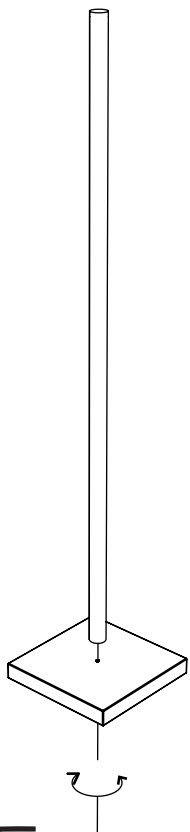

CLE
OPATRA
A
DSH

Libreria verticale autoportante completa di 10 ripiani in metallo verniciato a polveri termoindurenti, colore bianco finitura opaco (non gofrato), base acciaio inox - mirror. I ripiani ruotano di 360° attorno alla struttura verticale. Disponibile con cassetti svuotatasche (multipli di 2).

Free-standing vertical bookcase with 10 shelves in painted metal, coated with thermosetting powders white colour matt finishing (not embossed), base in inox steel - mirror. Revolving shelves 360° around the vertical structure, available with drawers empty-pockets (multiple of 2).

ESEMPIO ROTAZIONE
EXAMPLE OF ROTATION

1

2

3

DA TI TE CNI CI TE CH NIC AL DA TA

	LACCATURA GOFFRATA NEI COLORI A CAMPIONARIO		TEAK OPACO / MDF NERO
	FOGLIA ORO		CEMENTO BIANCO
	FOGLIA ARGENTO		CEMENTO GRIGIO
	OTTONE LUCIDO		LED LUCE BIANCA CALDA / FREDDA (3000/6000 K)
	NICHEL LUCIDO		LED LUCE CALDA 4 CANALI (RGB WW)
	OTTONE SATINATO		MODULO DESTRO / SINISTRO
	NICHEL SATINATO		FISSAGGIO A PARETE
	INOX		ASSEMBLARE
	METALLO BIANCO GOFFRATO		RIPIANO SPOSTABILE
	METALLO ANTRACITE GOFFRATO		RIPIANO FISSO
	METALLO BIANCO OPACO		VOLUME
	NICHEL NERO		NUMERO DI COLLI
	SPECCHIO STANDARD		PESO
	SPECCHIO BRONZATO		
	SPECCHIO FUME'		
	APERTURA VASISTAS / RIBALTA		
	APERTURA DESTRA / SINISTRA		
	RIPIANO IN CRISTALLO EXTRA CHIARO		
	ESSENZA LARICE SPAZZOLATO / FINITURA LACCATO GOFFRATO NEI COLORI A CAMPIONARIO		