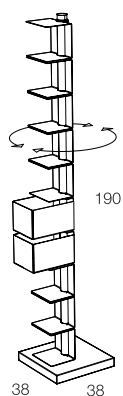

CLE
OPATRA
A
DSH

Libreria verticale autoportante completa di 10 ripiani in metallo verniciato a polveri termoindurenti, colore bianco finitura opaco (non gofrato), base acciaio inox - mirror. I ripiani ruotano di 360° attorno alla struttura verticale. Disponibile con cassetti svuotatasche (multipli di 2).

Free-standing vertical bookcase with 10 shelves in painted metal, coated with thermosetting powders white colour matt finishing (not embossed), base in inox steel - mirror. Revolving shelves 360° around the vertical structure, available with drawers empty-pockets (multiple of 2).

ESEMPIO ROTAZIONE
EXAMPLE OF ROTATION

1

2

3

DA TI TE CNI CI TE CH NIC AL DA TA

	LACCATURA GOFFRATA NEI COLORI A CAMPIONARIO		TEAK OPACO / MDF NERO
	FOGLIA ORO		CEMENTO BIANCO
	FOGLIA ARGENTO		CEMENTO GRIGIO
	OTTONE LUCIDO		LED LUCE BIANCA CALDA / FREDDA (3000/6000 K)
	NICHEL LUCIDO		LED LUCE CALDA 4 CANALI (RGB WW)
	OTTONE SATINATO		MODULO DESTRO / SINISTRO
	NICHEL SATINATO		FISSAGGIO A PARETE
	INOX		ASSEMBLARE
	METALLO BIANCO GOFFRATO		RIPIANO SPOSTABILE
	METALLO ANTRACITE GOFFRATO		RIPIANO FISSO
	METALLO BIANCO OPACO		VOLUME
	NICHEL NERO		NUMERO DI COLLI
	SPECCHIO STANDARD		PESO
	SPECCHIO BRONZATO		
	SPECCHIO FUME'		
	APERTURA VASISTAS / RIBALTA		
	APERTURA DESTRA / SINISTRA		
	RIPIANO IN CRISTALLO EXTRA CHIARO		
	ESSENZA LARICE SPAZZOLATO / FINITURA LACCATO GOFFRATO NEI COLORI A CAMPIONARIO		