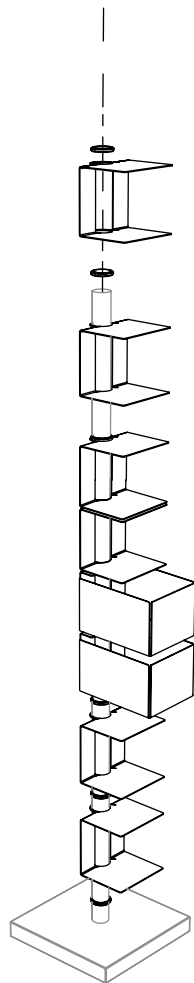

CLE
OPATRA
A
DSH

Libreria verticale autoportante completa di 10 ripiani in metallo verniciato a polveri termoindurenti, colore bianco finitura opaco (non gofrato), base acciaio inox - mirror. I ripiani ruotano di 360° attorno alla struttura verticale. Disponibile con cassetti svuotatasche (multipli di 2).

Free-standing vertical bookcase with 10 shelves in painted metal, coated with thermosetting powders white colour matt finishing (not embossed), base in inox steel - mirror. Revolving shelves 360° around the vertical structure, available with drawers empty-pockets (multiple of 2).

ESEMPIO ROTAZIONE
EXAMPLE OF ROTATION

1

2

3

DA TI TE CNI CI TE CH NIC AL DA TA

	LACCATURA GOFFRATA NEI COLORI A CAMPIONARIO		TEAK OPACO / MDF NERO
	FOGLIA ORO		CEMENTO BIANCO
	FOGLIA ARGENTO		CEMENTO GRIGIO
	OTTONE LUCIDO		LED LUCE BIANCA CALDA / FREDDA (3000/6000 K)
	NICHEL LUCIDO		LED LUCE CALDA 4 CANALI (RGB WW)
	OTTONE SATINATO		MODULO DESTRO / SINISTRO
	NICHEL SATINATO		FISSAGGIO A PARETE
	INOX		ASSEMBLARE
	METALLO BIANCO GOFFRATO		RIPIANO SPOSTABILE
	METALLO ANTRACITE GOFFRATO		RIPIANO FISSO
	METALLO BIANCO OPACO		VOLUME
	NICHEL NERO		NUMERO DI COLLI
	SPECCHIO STANDARD		PESO
	SPECCHIO BRONZATO		
	SPECCHIO FUME'		
	APERTURA VASISTAS / RIBALTA		
	APERTURA DESTRA / SINISTRA		
	RIPIANO IN CRISTALLO EXTRA CHIARO		
	ESSENZA LARICE SPAZZOLATO / FINITURA LACCATO GOFFRATO NEI COLORI A CAMPIONARIO		