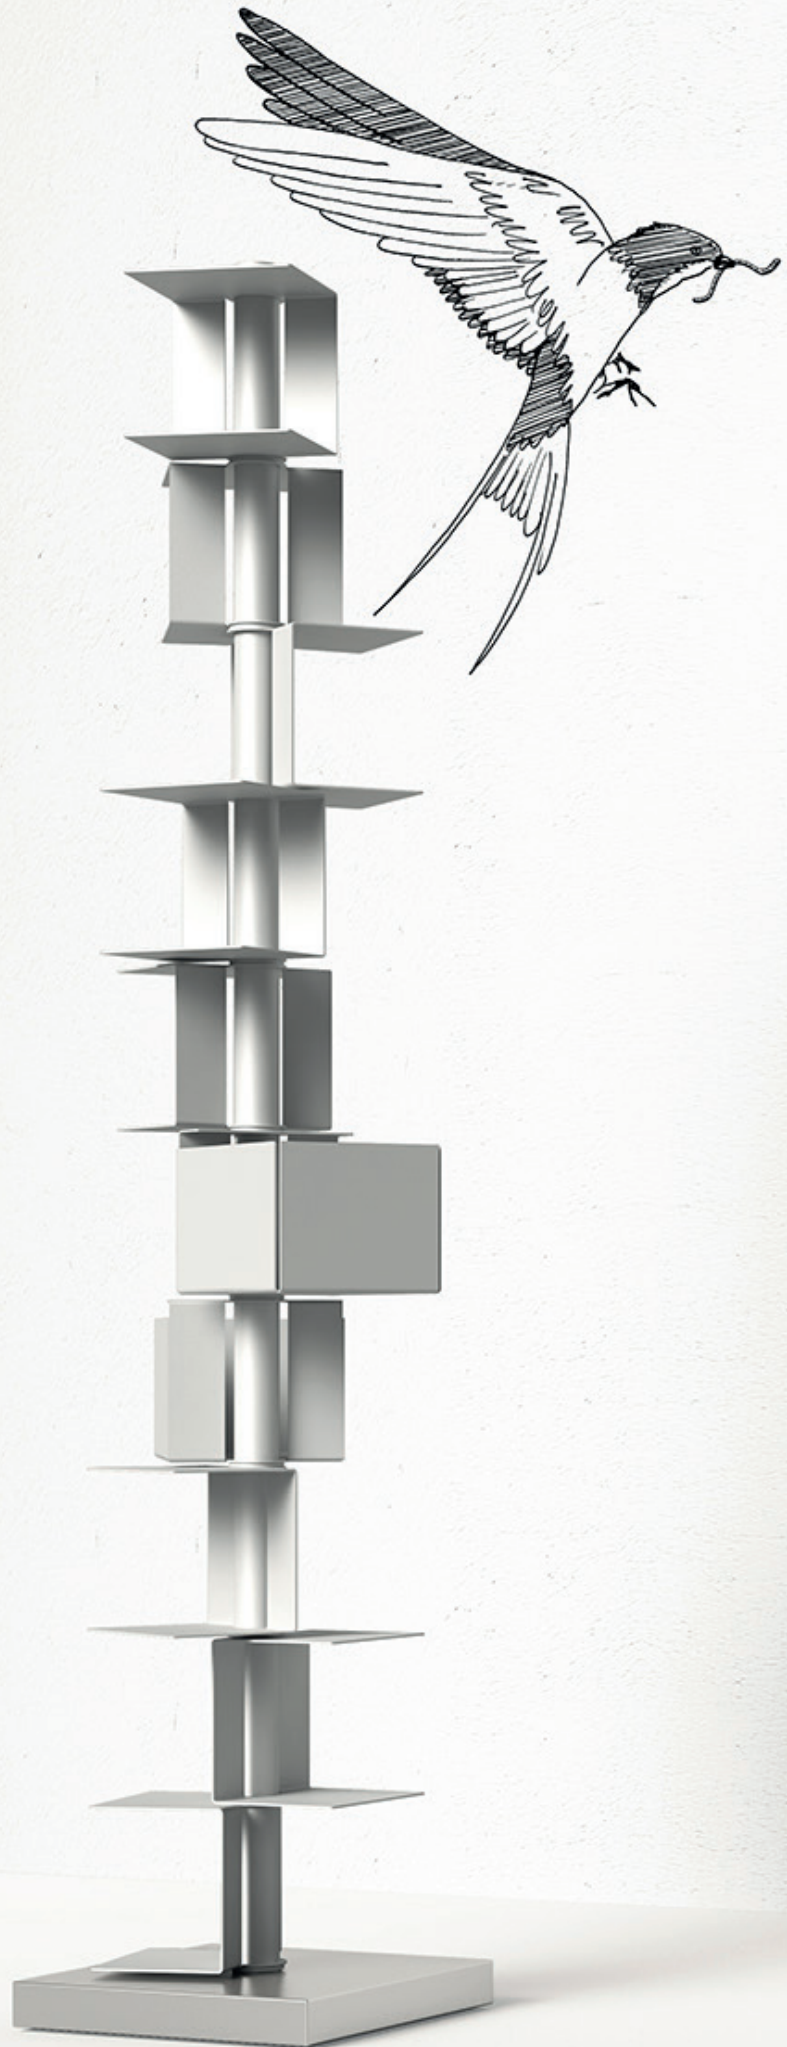

CLE
OPATRA
A
DSH

Libreria verticale autoportante completa di 10 ripiani in metallo verniciato a polveri termoindurenti, colore bianco finitura opaco (non gofrato), base acciaio inox - mirror. I ripiani ruotano di 360° attorno alla struttura verticale. Disponibile con cassetti svuotatasche (multipli di 2).

Free-standing vertical bookcase with 10 shelves in painted metal, coated with thermosetting powders white colour matt finishing (not embossed), base in inox steel - mirror. Revolving shelves 360° around the vertical structure, available with drawers empty-pockets (multiple of 2).

ESEMPIO ROTAZIONE
EXAMPLE OF ROTATION

1

2

3

DA TI TE CNI CI TE CH NIC AL DA TA

	LACCATURA GOFFRATA NEI COLORI A CAMPIONARIO		TEAK OPACO / MDF NERO
	FOGLIA ORO		CEMENTO BIANCO
	FOGLIA ARGENTO		CEMENTO GRIGIO
	OTTONE LUCIDO		LED LUCE BIANCA CALDA / FREDDA (3000/6000 K)
	NICHEL LUCIDO		LED LUCE CALDA 4 CANALI (RGB WW)
	OTTONE SATINATO		MODULO DESTRO / SINISTRO
	NICHEL SATINATO		FISSAGGIO A PARETE
	INOX		ASSEMBLARE
	METALLO BIANCO GOFFRATO		RIPIANO SPOSTABILE
	METALLO ANTRACITE GOFFRATO		RIPIANO FISSO
	METALLO BIANCO OPACO		VOLUME
	NICHEL NERO		NUMERO DI COLLI
	SPECCHIO STANDARD		PESO
	SPECCHIO BRONZATO		
	SPECCHIO FUME'		
	APERTURA VASISTAS / RIBALTA		
	APERTURA DESTRA / SINISTRA		
	RIPIANO IN CRISTALLO EXTRA CHIARO		
	ESSENZA LARICE SPAZZOLATO / FINITURA LACCATO GOFFRATO NEI COLORI A CAMPIONARIO		