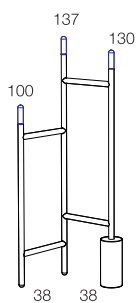

DR  
ESS  
ME  
DAVIDE NEGRI

minottiitalia

Servomuto in tubolare di ferro. Finitura gofrata in colore antracite, inserti in metallo satinato colore nichel e ottone verniciato. La struttura si puo' completare con specchio e piano d'appoggio (optional), nei medesimi colori degli inserti.  
*Valet stand in iron tubular, embossed finishing antracite colour, metal satin inserts colour nickel and brass.*  
*The structure can be completed with the mirror and the support top (optional) in the same colours of the inserts.*

OPTIONAL SPECCHIO / OPTIONAL MIRROR

OPTIONAL VASSOIO / OPTIONAL SUPPORT TOP

minottiitalia