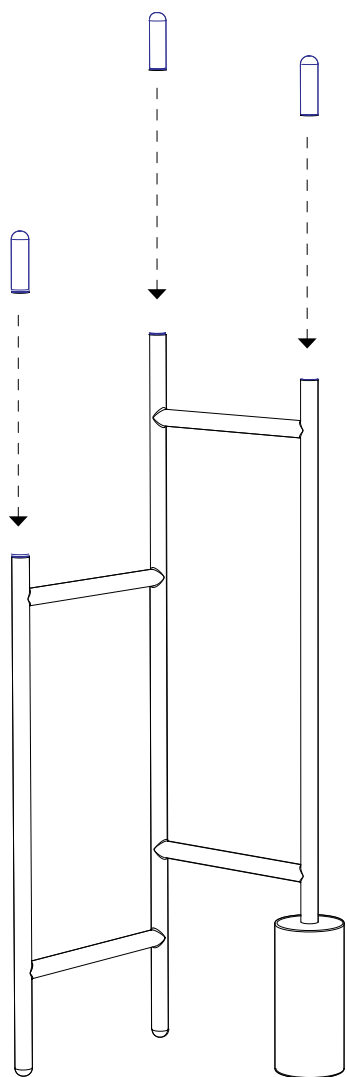

DR  
ESS  
ME  
DAVIDE NEGRI

minottiitalia

Servomuto in tubolare di ferro. Finitura gofrata in colore antracite, inserti in metallo satinato colore nichel e ottone verniciato. La struttura si puo' completare con specchio e piano d'appoggio (optional), nei medesimi colori degli inserti.  
*Valet stand in iron tubular, embossed finishing antracite colour, metal satin inserts colour nickel and brass.*  
*The structure can be completed with the mirror and the support top (optional) in the same colours of the inserts.*

OPTIONAL SPECCHIO / OPTIONAL MIRROR

OPTIONAL VASSOIO / OPTIONAL SUPPORT TOP

minottiitalia

# DA TI TE CNI CI TE CH NIC AL DA TA

	LACCATURA GOFFRATA NEI COLORI A CAMPIONARIO		TEAK OPACO / MDF NERO
	FOGLIA ORO		CEMENTO BIANCO
	FOGLIA ARGENTO		CEMENTO GRIGIO
	OTTONE LUCIDO		LED LUCE BIANCA CALDA / FREDDA (3000/6000 K)
	NICHEL LUCIDO		LED LUCE CALDA 4 CANALI ( RGB WW )
	OTTONE SATINATO		MODULO DESTRO / SINISTRO
	NICHEL SATINATO		FISSAGGIO A PARETE
	INOX		ASSEMBLARE
	METALLO BIANCO GOFFRATO		RIPIANO SPOSTABILE
	METALLO ANTRACITE GOFFRATO		RIPIANO FISSO
	METALLO BIANCO OPACO		VOLUME
	NICHEL NERO		NUMERO DI COLLI
	SPECCHIO STANDARD		PESO
	SPECCHIO BRONZATO		
	SPECCHIO FUME'		
	APERTURA VASISTAS / RIBALTA		
	APERTURA DESTRA / SINISTRA		
	RIPIANO IN CRISTALLO EXTRA CHIARO		
	ESSENZA LARICE SPAZZOLATO / FINITURA LACCATO GOFFRATO NEI COLORI A CAMPIONARIO		